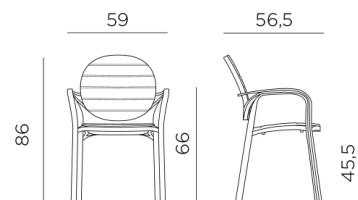

PALMA

design Raffaello Galiotto

Ref. 237

-  5,2 peso prodotto in kg
weight of product in kg
-  6 imballo cartonato - pz e volume in m³
0,528 m³ carton packing - pcs and volume in cbm
-  24 pz pz su pallet
pcs on pallet
-  impilabile
stackable
-  prodotto testato a norma da Catas
product tested by Catas