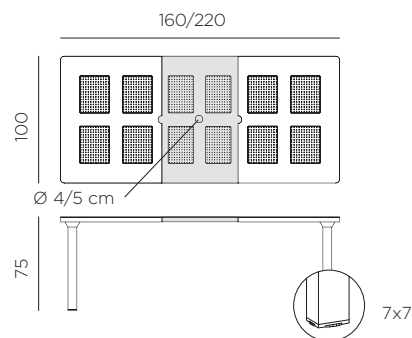

Ref. 470

- 29,2 peso prodotto in kg
  weight of product in kg
- 1 0,191 m³ imballo cartonato - pz e volume in m³
  carton packing - pcs and volume in cbm
- 14 pz pz su pallet
  pcs on pallet
- prodotto da montare
  assembly required
- prodotto testato a norma da Catas
  product tested by Catas

IT Tavolo allungabile. 160 - 220 x 100 x 74h cm. Materiale: piano DurelTOP in polipropilene trattato anti-UV, colorato in massa. Gambe in alluminio verniciato quadrate. Finitura opaca. Dotato di piedini regolabili. Resina riciclabile.

EN Extensible table. 160 - 220 x 100 x 74h cm. Material: DurelTOP in polypropylene with UV additives and uniformly coloured. Squared legs in coated aluminum. Matt finish. Adjustable height feet. Recyclable resin.

FR Table extensible. 160 - 220 x 100 x 74h cm. Matière: plateau DurelTOP en polypropylène traité anti-UV et coloré dans la masse. Pieds carrés en aluminium vernis. Effet mat. Vérins de réglage. Résine recyclable.

DE Verlängerbarer Tisch. 160 - 220 x 100 x 74h cm. Material: DurelTOP Tischplatte aus UV-beständigem Polypropylen, voll durchgefärbt. Quadratische Beine aus epoxiertem Aluminium. Matt-Effekt. Höhenverstellbaren Füßen. Recyclebarer Kunststoff.

ES Mesa extensible. 160 - 220 x 100 x 74h cm. Material: tablero DurelTOP en polipropileno tratado anti UV y teñido en masa. Patas en aluminio pintado cuadradas. Efecto mate. Tacos regulables. Resina reciclable.

PT Mesa extensível. 160 - 220 x 100 x 74h cm. Material: tampo DurelTOP em polipropileno com tratamento anti-UV colorido na totalidade. Pernas em alumínio pintado quadradas. Acabamento fosco. Pés ajustáveis. Resina reciclável.

* Posizionare in zona d'ombra - Position in shaded areas - Placer dans des zones ombragées - In schattigen Bereichen aufstellen - Colocar en zonas de sombra - Posicionar em zonas de sombra