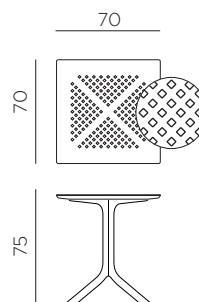

## Ref. 085

-  10,7    peso prodotto in kg  
weight of product in kg
-  1    imballo cartonato - pz e volume in m<sup>3</sup>  
0,106 m<sup>3</sup>    carton packing - pcs and volume in cbm
-  16 pz    pz su pallet  
pcs on pallet
-     prodotto da montare  
assembly required
-     prodotto testato a norma da Catas  
product tested by Catas

**IT** Tavolo con gamba centrale a 4 razze. Materiale: piano DurelTOP in polipropilene fiberglass trattato anti-UV, colorato in massa. Finitura opaca. Dotato di piedini regolabili. Resina riciclabile.

**EN** Table with center column and 4 spokes. Material: DurelTOP in fiberglass polypropylene with UV additives and uniformly coloured. Matt finish. Adjustable height feet. Recyclable resin.

**FR** Table avec pied central à 4 branches. Matériau: plateau DurelTOP en polypropylène fiberglass traité anti-UV et coloré dans la masse. Effet mat. Vérins de réglage. Résine recyclable.

**DE** Tisch mit zentraler Säule und 4 Speichen. Material: DurelTOP Tischplatte aus UV-beständigem fiberglass-Polypropylen und voll durchgefärbt. Matt-Effekt. Höhenverstellbaren Füßen. Recyclebarer Kunststoff.