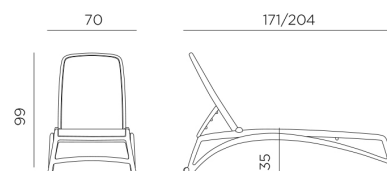

### Ref. 450

-  16 peso prodotto in kg  
weight of product in kg
-  20 imballo con film - pz e volume in m<sup>3</sup>  
2,788 m<sup>3</sup> shrink-wrapped packing - pcs and volume in cbm
-  20 pz pz su pallet  
pcs on pallet
-  prodotto testato a norma da Catas  
product tested by Catas
-  impilabile  
stackable
-  schienale reclinabile in 4 posizioni  
back reclining in 4 positions
-  dotato di rotelline e piedini antiscivolo  
with small wheels and non-slip feet